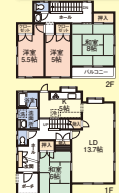

五井西

JR内房線「五井」駅徒歩30分