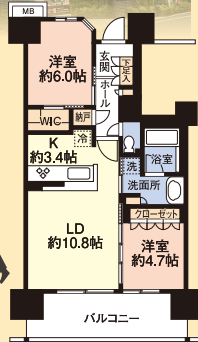

すぐ隣にスーパーあり生活便利!!
館内にランドリールームあり!!
来訪者宿泊可能なゲストルームあり!!
カフェラウンジや
パーティールーム完備!!
ゴミ出しは24時間可能!!

2LDK 販売価格 **3,000** 万円

- ■専有/60.41㎡(18.27坪) ■バルコニー/12.4㎡
- ■構造/RC造(14階建の12階部分) ■間取/2LDK(R4年9月築)
- ■共益費/16,340円/月(修繕金含) ■駐車場/なし
- ■名称/ルネ市原八幡宿 ■所在/市原市八幡