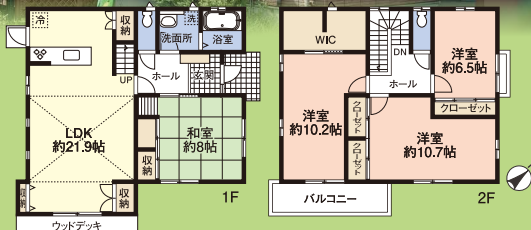

中古戸建

JR内房線五井駅 徒歩16分

敷地面積
54坪
以上!!

市原市
五井

駐車
スペース
3台分
あり!!