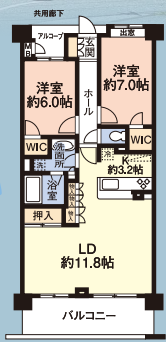

前オーナーが丁寧に住んでおり、
室内はととても良好な状態!!
周辺は駅前の喧騒から離れ、
静かで暮らしやすい環境!!
外観もモダンで綺麗な造りで、
毎日心地よく住めます!!

2LDK 販売価格 **2,630** (税込) 万円

- ■専有/74.00㎡(22.38坪) ■構造/RC造(9階建の4階部分)
- ■間取/2LDK(H19年2月築) ■共益費/21,530円/月(修繕金含)
- ■駐車場/1台あり ■名称/サンクレイドル五井式番館
- ■所在/市原市五井