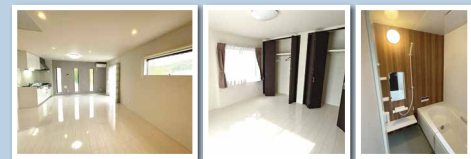

オープンハウス開催!!

9/7(土) 8(日) 14(土) 15(日) 16(月) 10:00~17:00

内装リフォーム済!! 東南角地!!

★デザイナーズハウス!! ★駐車場並列3台!! ★築7年!!

現地案内図

カーナビ検索 ▶ 市原市青葉台1丁目-922付近