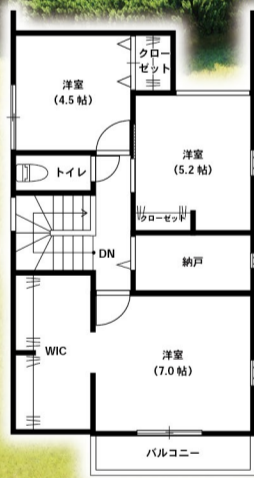

君津市南子安

MODEL HOUSE GRAND OPEN

オトナのかっこよさにこだわったロックスタイルの家

Open

WEB予約限定 ご来場予約特典!!
WEB予約の上、ご来場のお客様にプレゼント!!

Amazon
ギフトカード **最大10,000円分プレゼント!!**

南子安 A 棟

南子安 B 棟

南子安 C 棟

3棟同時見学会開催!!

9/1日~30月 開催時間▶10:00~18:00

Enjoy!

理想の家と理想の暮らし、
求めた住まいはここにある。

カーナビ/木更津市新宿1-3

ACTIVE HOUSE
アクティブハウス木更津店
ご来場先はこちら

ACTIVE HOUSE