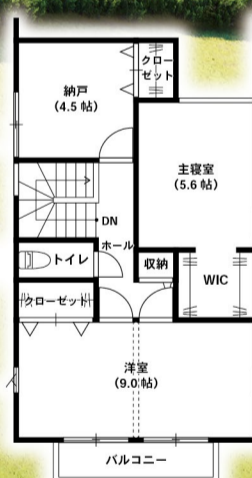

君津市南子安

MODEL HOUSE GRAND OPEN

オトナのかっこよさにこだわったロックスタイルの家

Open

WEB予約限定 ご来場予約特典!!
WEB予約の上、ご来場のお客様にプレゼント!!

Amazon
ギフトカード **最大10,000円分プレゼント!!**

南子安 A 棟

南子安 B 棟

南子安 C 棟

3棟同時見学会開催!!

9/1日~30月 開催時間▶10:00~18:00

Enjoy!

理想の家と理想の暮らし、
求めた住まいはここにある。

カーナビ/木更津市新宿1-3

ACTIVE HOUSE
アクティブハウス木更津店
ご来場先はこちら

ACTIVE HOUSE