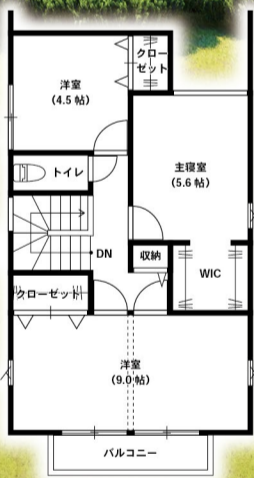

君津市南子安

MODEL HOUSE GRAND OPEN

オトナのかっこよさにこだわったロックスタイルの家

Open

WEB予約限定 ご来場予約特典!!
WEB予約の上、ご来場のお客様にプレゼント!!

Amazon
ギフトカード **最大10,000円分プレゼント!!**

南子安 A 棟

南子安 B 棟

南子安 C 棟

3棟同時見学会開催!!

9/1日~30月 開催時間▶10:00~18:00

Enjoy!

理想の家と理想の暮らし、
求めた住まいはここにある。

カーナビ/木更津市新宿1-3

ACTIVE HOUSE
アクティブハウス木更津店
ご来場先はこちら

ACTIVE HOUSE