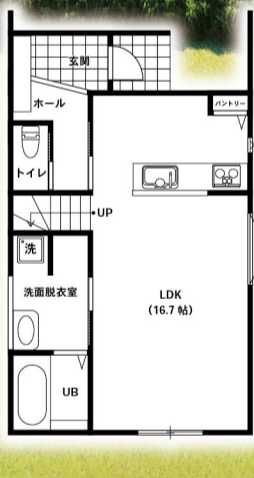

君津市南子安

MODEL HOUSE GRAND OPEN

オトナのかっこよさにこだわったロックスタイルの家

Open

WEB予約限定 ご来場予約特典!!
WEB予約の上、ご来場のお客様にプレゼント!!

Amazon
ギフトカード **最大10,000円分プレゼント!!**

南子安 A 棟

南子安 B 棟

南子安 C 棟

3棟同時見学会開催!!

9/1日~30月 開催時間▶10:00~18:00

Enjoy!

理想の家と理想の暮らし、
求めた住まいはここにある。

カーナビ/木更津市新宿1-3

ACTIVE HOUSE
アクティブハウス木更津店
ご来場先はこちら

ACTIVE HOUSE