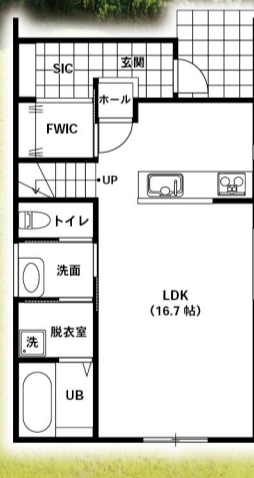

君津市南子安

MODEL HOUSE GRAND OPEN

オトナのかっこよさにこだわったロックスタイルの家

Open

WEB予約限定 ご来場予約特典!!
WEB予約の上、ご来場のお客様にプレゼント!!

Amazon
ギフトカード **最大10,000円分プレゼント!!**

南子安 A 棟

南子安 B 棟

南子安 C 棟

3棟同時見学会開催!!

9/1日~30月 開催時間▶10:00~18:00

Enjoy!

理想の家と理想の暮らし、
求めた住まいはここにある。

カーナビ/木更津市新宿1-3

ACTIVE HOUSE
アクティブハウス木更津店
ご来場先はこちら

ACTIVE HOUSE