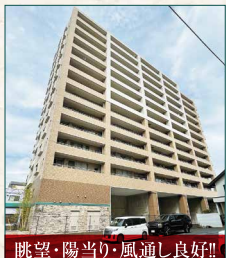

## 1 中古マンション 八幡

販売価格 **2,780** 万円

即日内覧可能!!

眺望・陽当り・風通し良好!!

★高階層12階部分角部屋!! ★内装リフォーム済み!!  
★バルコニー3カ所!! ★専用ポーチ3.80㎡有り!!  
★ペット飼育可能!! ★JR内房線「八幡宿」駅徒歩3分!!

■交通/JR内房線「八幡宿」駅徒歩3分 ■専有/85.05㎡ ■構造/SRC造(13階建の12階部分)  
■間取/3LDK (H15年3月築) ■管理費/31,230円/月(修繕金含む) ■管理形態/全部委託  
■名称/ダイヤハルスライベックスタワー八幡宿 ■所在/市原市八幡 (観介)

## 2 中古住宅 五井

販売価格 **3,380** 万円

令和2年3月築の築浅物件!!

★屋上スカイバルコニー付!! ★駐車場並列2台分付!!  
★ファミリークローク・WIC2ヶ所付きで収納豊富!!  
★タッチレス水栓・食洗機・LDK電動シャッター等設備充実!!

■交通/JR内房線「五井」駅バス6分徒歩5分 ■土地/173.43㎡(52.46坪)  
■建物/94.40㎡(28.55坪) ■間取/3LDK (R2年3月築)  
■接道/南西側16m公道 ■所在/市原市五井 (専任観介)