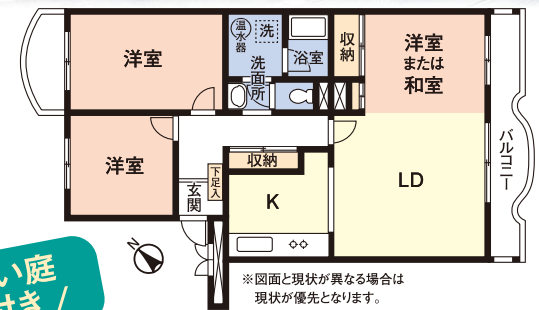

Japanese room

Bath room

Living room

Toilet

Balcony

子育て環境におすすめ! 便利な1階!

広い庭
付き!

3LDK
販売価格 888 万円

- 専有/75.60㎡ ■バルコニー/10.45㎡ ■構造/RC造(4階建の1階部分)
- 間取/3LDK(S54年2月築) ■管理費/18,300円/月(修繕金含)
- 管理形態/一部委託 ■名称/第4みつわ台ハイツJ棟-107号室
- 所在/千葉市若葉区みつわ台5丁目 ■備考/地代 5,230円/月

売主につき仲介手数料不要

株式会社 御殿工業 不動産部

JR内・外房線
「本千葉」駅前

TEL.043-224-2413