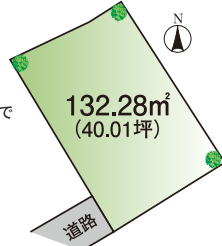

POINT

- ●プロパンガス・浄化槽!!
- ●お好きなハウスメーカーで建てられます!!

建築条件なし
土地価格 1,480 万円

■土地/132.28㎡(40.01坪) ■地目/宅地
■現況/更地 ■用途/第一種住居(60/160%)
■所在/市原市五井 <一般媒介>

Reform Fair

住まいのリフォームフェア