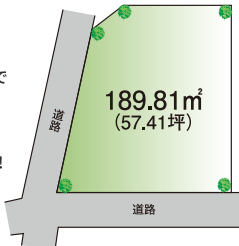

おすすめ土地情報

売地 市原市 今津朝山

JR内房線「姉ヶ崎」駅徒歩24分

POINT

- お好きなハウスメーカーで建てられます!!
- 周辺には飲食店やコンビニなど多数あり!!
- セットバック要!!

坪単価 **11.95** 万円
土地価格 1,080 万円

■土地/298.62㎡(90.33坪) ■地目/畑 ■現況/更地
 ■用途/準工業(60/200%) ■所在/市原市今津朝山 <専属専任>

売地 市原市 光風台

小湊鉄道「光風台」駅徒歩17分

POINT

- お好きなハウスメーカーで建てられます!!
- セットバック要・プロパンガス・上水道・浄化槽!!

建築条件なし
土地価格 150 万円

■土地/189.81㎡(57.41坪) ■地目/雑種地
 ■現況/更地 ■都市計画/調整区域(60/100%)
 ■所在/市原市馬立 <売主>

売地 市原市 村上

小湊鉄道「上総村上」駅徒歩6分

POINT