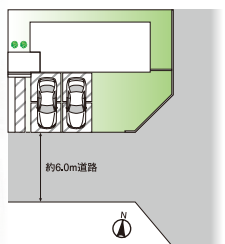

仲介手数料不要物件特集

AOBADAI
青葉台
中古住宅

オープンハウス開催! 7/20±21日27±28日 10:00~17:00

内装リフォーム済!!
東南角地!!

JR内房線「姉ヶ崎」駅バス10分徒歩4分
★デザイナーズハウス!! ★駐車場並列3台!! ★築7年!! (現地写真)

ローンお支払い参考例
販売価格 **2,480** (税込) 万円
●2,480万円借入 ●40年返済 月々支払 参考価格 **57,848** 円
●金利0.575% ●頭金0円
●ボーナス払いなし
■土地/165.32㎡(50.00坪) ■建物/92.21㎡(27.89坪) ■間取/2SLDK(H29年3月築)
■駐車場/並列3台(車種による) ■所在/市原市青葉台

売地 国分寺台 造成完了しました!!