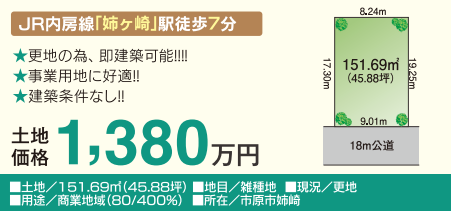

仲介手数料不要物件特集

AOBADAI
青葉台
中古住宅

オープンハウス開催! 7/20±21日27±28日 10:00~17:00

内装リフォーム済!!
東南角地!!

JR内房線「姉ヶ崎」駅バス10分徒歩4分
★デザイナーズハウス!! ★駐車場並列3台!! ★築7年!! (現地写真)

ローンお支払い参考例
販売価格 **2,480** (税込) 万円
●2,480万円借入 ●40年返済 月々支払 参考価格 **57,848** 円
●金利0.575% ●頭金0円
●ボーナス払いなし
■土地/165.32㎡(50.00坪) ■建物/92.21㎡(27.89坪) ■間取/2SLDK(H29年3月築)
■駐車場/並列3台(車種による) ■所在/市原市青葉台

売地 国分寺台 造成完了しました!!

敷地広々**1,100**坪
JR内房線「五井」駅車約11分 (現地写真)
★坪単価20万円!!
★分割売却可能!!
土地価格 **21,800** 万円
■土地/3668.61㎡(1109.75坪) ■地目/山林・宅地・原野 ■現況/更地
■用途/第一種低層住居専用地域(50/100%) ■所在/市原市調訪

売地 国分寺台 人気の国分寺台エリア!!

JR内房線「五井」駅約3.7km
★45坪以上の整形地!!
★東南角地あり!!
★スーパー・コンビニ徒歩圏!!
★国分寺台小・西中学校!!
建築条件なし!! 坪数増減可能!!
土地価格 **1,580** ~ 万円
■販売価格/1,580万円~6,280万円
■土地/148.76㎡(45.00坪)~557.00㎡(168.49坪)
■地目/宅地 現況/更地 ■用途/第一種低層住居専用地域(50/100%)
■所在/市原市国分寺台中央

売地 姉ヶ崎 商業地域物件!!

JR内房線「姉ヶ崎」駅徒歩7分
★更地の為、即建築可能!!!
★事業用地に好適!!
★建築条件なし!!
土地価格 **1,380** 万円
■土地/151.69㎡(45.88坪) ■地目/雑種地 ■現況/更地
■用途/商業地域(50/40%) ■所在/市原市姉崎

売マンション 五井中央西 内装リフォーム済!!

JR内房線「五井」駅徒歩6分
★富士山が見える7階角部屋!!
★3DK角部屋!!
★スーパー等生活施設徒歩圏内!
販売価格 **1,250** (税込) 万円 (現地写真)
■専有/51.34㎡ ■バルコニー/8.44㎡ ■構造/RC造(6階建の7階部分)
■間取/3DK(H25年4月築) ■管理形態/全部委託 ■管理費/9,810円/月
■修繕積立金/22,740円/月 ■名称/ヴェルライツ五井 ■所在/市原市五井中央西