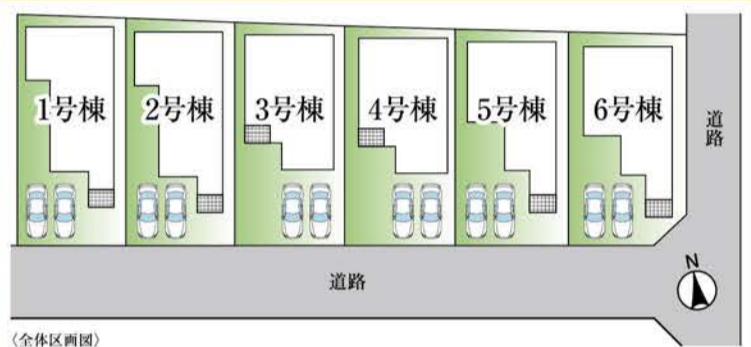

No.4 キッチンはお洒落な  
折下げ天井です!!

■敷地/128.11㎡  
■建物/103.92㎡

販売価格 **3,730**万円

キッチン横の和室は客間やお子様のお部屋にも!

No.5 キッチン横の和室は客間やお子様のお部屋にも!

■敷地/128.04㎡  
■建物/99.36㎡

販売価格 **3,550**万円

佐倉市 白井 新築住宅 全8棟