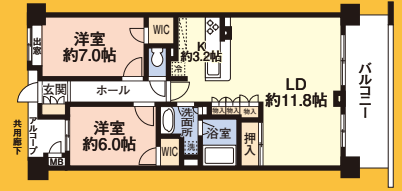

4LDK 販売価格 **2,800**万円
駐車3台可能

■土地/181.75㎡(54.97坪) ■建物/137.66㎡(41.64坪)
■間取/4LDK(H20年12月築) ■所在/市原市五井 (媒介)

中古マンション
市原市
五井

駅から徒歩12分!!
平置きできる
駐車場付きの好物件!!

JR内房線「五井」駅 徒歩12分

周辺は駅からの喧騒から離れ、静かで暮らしやすい環境です!!
外観もモダンで綺麗な造り!! 毎日心地よく住めます!!

2LDK 販売価格 **2,630**万円 (税込)
駐車場付き

■専有/74.00㎡(22.38坪) ■構造/RC造(9階建の4階部分)
■間取/2LDK(H19年2月築) ■共益費/21,530円/月(修繕金含)
■駐車場/1台あり ■名称/サンクレイド五井式番館
■所在/市原市五井

RECOMMENDED
PROPERTY

オススメ中古物件セレクション! 4選

中古戸建
市原市
潤井戸

積水ハウス施工!!
3LDK→4LDKへ
間取り変更可能!

京成千原線「ちはら台」駅 バス8分徒歩6分

2階の洋室は間仕切りでライフスタイルに合わせた空間作りが可能!!
駐車場2台+お庭付き! 家庭菜園にもオススメ!!