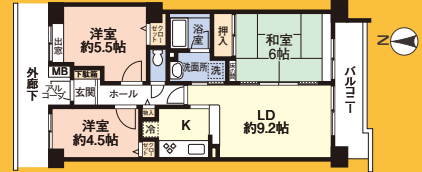

# オススメ中古物件セレクション! 4選

中古戸建  
市原市  
**潤井戸**

積水ハウス施工!!  
3LDK→4LDKへ  
間取り変更可能!

京成千原線「ちはら台」駅 バス8分徒歩6分

2階の洋室は間仕切りでライフスタイルに合わせた空間作りが可能!!  
駐車場2台+お庭付き! 家庭菜園にもオススメ!!

**3LDK** 販売価格 **1,600**万円  
駐車2台可能

■土地/178.46㎡(53.98坪) ■建物/110.83㎡(33.52坪)  
■間取/3LDK(H2年2月築) ■所在/市原市潤井戸 (媒介)

中古マンション  
市原市  
**姉崎**

室内リフォーム中!!  
(水回り・壁紙・床 その他)  
1階部分なので  
階下への音の心配も不要!

JR内房線「姉ヶ崎」駅 徒歩10分

駅まで徒歩約10分!! 毎日の通勤・通学がとてスムーズに!!  
キッチンとリビングダイニングをつなぐ、開放感あふれるカウンター!!

**3LDK** 販売価格 **1,280**万円 (税込)

■専有/65.76㎡(19.89坪) ■バルコニー/7.33㎡  
■構造/RC造(6階建の1階部分) ■間取/3LDK(H7年3月築)  
■共益費/20,160円/月(修繕金含) ■駐車場/近隣有 6,000円/月  
■名称/グリーンビレッジ姉ヶ崎II ■所在/市原市姉崎