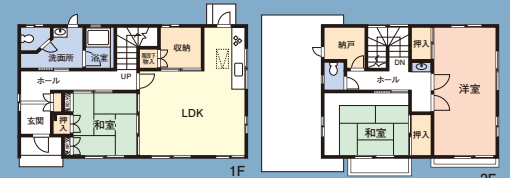

# オススメ中古物件セレクション! 4選

中古戸建  
市原市  
**潤井戸**

積水ハウス施工!!  
3LDK→4LDKへ  
間取り変更可能!

京成千原線「ちはら台」駅 バス8分徒歩6分

2階の洋室は間仕切りでライフスタイルに合わせた空間作りが可能!!  
駐車場2台+お庭付き! 家庭菜園にもオススメ!!

**3LDK** 販売価格 **1,600**万円  
駐車2台可能

■土地/178.46㎡(53.98坪) ■建物/110.83㎡(33.52坪)  
■間取/3LDK(H2年2月築) ■所在/市原市潤井戸 (媒介)