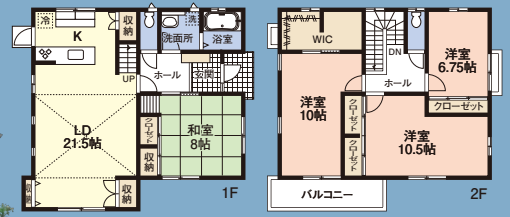

中古戸建
市原市
五井

ミサワホーム施工!!
オール電化の戸建住宅
人気の五井エリア!!

JR内房線「五井」駅 徒歩16分

リビング広々21帖以上!! 電気式床暖房設備あり!!
雨の日も濡れずに済む電動シャッター付き!!