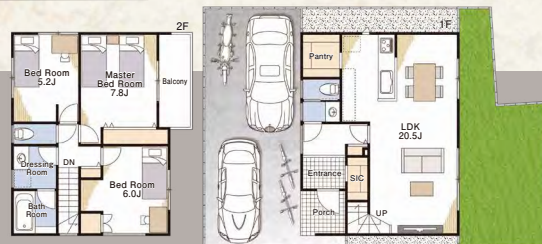

位置指定道路

現地案内QRコード

- ■交通 / JR内房線「五井」駅徒歩17分 ■販売価格(税込) / 3,600万円
- ■土地 / 174.73㎡ (52.86坪) ■建物 / 101.02㎡ (30.56坪)
- ■間取 / 3LDK (R6年3月完成) ■接道 / 南西側約5m位置指定道路
- ■設備 / 公営水道・本下水・都市ガス
- ■所在 / 市原市君塚5丁目

売主に付仲介手数料不要

いつでも内見可能です!!
お気軽にお問合せください。

モデルハウス販売開始
SODEGAURA, NARAHINO CITY

習志野市 袖ヶ浦

家具付き!!
※詳細はお問合せ下さい。

JR総武線「幕張本郷」駅
京成千葉線「京成幕張本郷」駅 徒歩 **19分** **3LDK**

リモートワークもできる
2.2帖のフリースペース

袖ヶ浦東小・第三中徒歩圏!

延床面積 **94.40㎡** (28.56坪) 販売価格 **4,280** (税込) 万円

■販売価格(税込) / 4,280万円 ■土地 / 109.48㎡ (33.12坪) ■建物 / 94.40㎡ (28.56坪)
■間取 / 3LDK (R5年12月完成) ■接道 / 北側約5.9m公道 ■設備 / 公営水道・本下水・都市ガス
■所在 / 習志野市袖ヶ浦4丁目 **売主に付仲介手数料不要**

COMING SOON

島 野
市原市
モデルハウス

完成現場
見学会開催!

6/8 [SAT]・9 [SUN]
10:00~17:00

現地案内
QRコード

CHECK! チラシ掲載以外にも弊社売主の
物件情報を多数ご用意しております!!