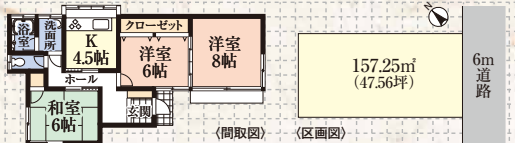

中古住宅 君塚2丁目

販売価格 1,780 万円

JR内房線「五井」駅バス9分徒歩2分

★住環境良好!! ★セブンイレブン徒歩1分!! ★使いやすい3DK!!

★生活施設徒歩圏内に充実!! ★駐車場屋根付1台!! ★洋室6帖揃り炬燵付!!

旧君塚土地区画整理地内!!

■土地 / 157.25㎡ (47.56坪) ■建物 / 60.45㎡ (18.28坪) ■間取 / 3DK (S56年6月築)

■接道 / 南東側幅員6.0m公道 ■所在 / 市原市君塚2丁目

(売主)

売却物件 募集中!!

土地・戸建・マンションetc

迅速対応

秘密厳守

相談無料