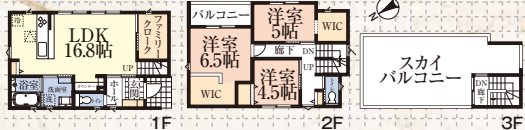

## 販売価格 3,380 万円

JR内房線「五井」駅バス6分徒歩5分

★屋上スカイバルコニー付!! ★駐車場2台分!! ★収納豊富なシャッター付物置!!

★IHクッキングヒーター・タッチレス水栓・食洗機・リビング電動シャッター等設備充実!!

令和2年3月築の築浅物件!!

■土地 / 173.43㎡ (52.46坪) ■建物 / 94.40㎡ (28.57坪) ■間取 / 3LDK (R2年3月築)

■接道 / 南西側12m公道 ■所在 / 市原市五井