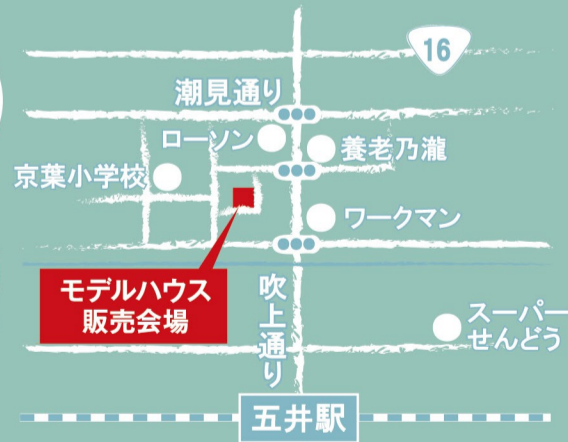

ウッドデッキで楽しむアウトドアリビングのある家

価格満足度No.1ブランド スクエアゲート
SQUARE GATE

オープンハウス

※イメージパース

木目を基調としたナチュラル
テイストな内観です!

※イメージパース

広いお庭とリビングを
フルオープンウインドウでつなぎ
デッキでカフェやランチを
楽しめます。

モデルハウス販売会開催

注文住宅のご参考に
見学だけでも
お待ちしております!

3/9(土) 10(日) 開催時間▼
10:00~17:00

平日の
ご予約もOK

カーナビ
市原市玉前
167

現地会場で
お待ちしております。

販売価格

3LDK + ウッドデッキ付

3,620 万円 《税込》