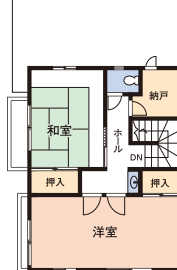

新築戸建

市原市
五井西5丁目

全3棟

2現場同時!

毎週土・日

開催時間 10:00~17:00

オープンハウス
Open House

駐車場2台可(車種による)

京葉小五井中学区

人気の五井西エリア!市原ICまで車で約6分!
遠出にも便利です!

販売価格 **3LDK~**
2,899万円~
(税込)

JR内房線「五井」駅 バス12分徒歩5分

- ■総棟数/3棟 ■今回販売/3棟 ■販売価格(税込)/2,899万円~3,199万円
- ■土地/102.02m²(30.86坪)~133.52m²(40.38坪) ■建物/95.01m²(28.74坪)~95.84m²(28.99坪)
- ■間取/3LDK~3LDK+フリースペース(R5年12月完成済)
- ■所在/市原市五井西5丁目

(媒介)

カーナビ検索▶市原市五井西5丁目-10

中古戸建

市原市
うるいど南

リフォーム済み
・ハウスクリーニング
・クロス貼替等

人気エリア
即日ご案内可能

あと嬉しい便利な設備付!!
(電動シャッター1階部分、食洗器)
1日の疲れも取れるゆったりとした
1.25坪のユニットバス!!

販売価格 **3LDK**
3,380万円

JR内房線「八幡宿」駅 バス19分徒歩3分

- ■土地/185.10m²(55.99坪) ■建物/101.02m²(30.55坪)
- ■間取/3LDK(H30年7月築)
- ■所在/市原市うるいど南2丁目

(媒介)

カーナビ検索▶市原市うるいど南

市原市
潤井戸
中古住宅

中古戸建

京成千原線「ちはら台」駅
バス8分徒歩6分

積水ハウス
施工の戸建住宅!!

駐車スペース
並列で2台有!!

敷地内にお庭もあります!
家庭菜園にいかがでしょうか♪

販売価格 **1,600**万円

- ■土地/178.46m²(53.98坪)
- ■建物/110.83m²(33.52坪) ■間取/3LDK(H2年2月築)
- ■所在/市原市潤井戸

(媒介)

〒290-0056 市原市五井2443-1

ピタットハウス五井店

検索

五井店 tel.0436-20-6667

fax.0436-20-6668

株式会社口ハス

■営業時間/9:30~18:30

■定休日/火曜日・水曜日

■メールでのお問い合わせ ●lohas@phgoi-lohas.com

■ホームページで住まい探し http://www.pitatt.com/

貸付 売買